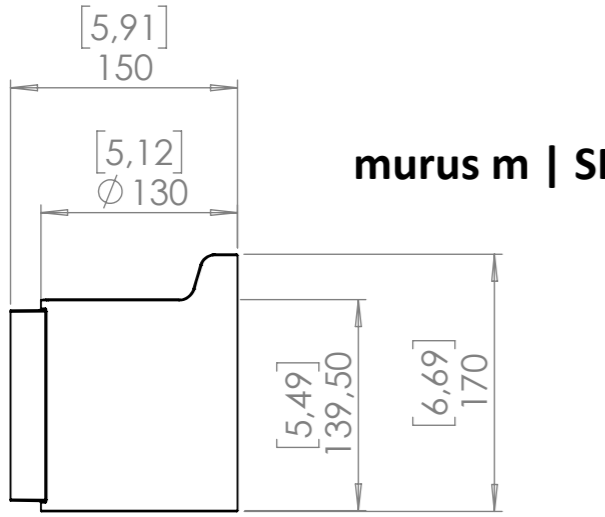

8 7 6 5 4 3 2 1

F
E
D
C
B
A

Hinweis:
Leuchte kann nach oben wie auch nach unten ausgerichtet,
montiert werden.
Notice:
Luminaire can be mounted facing up as well as down.

Lindberghstrasse 15
86343 Königsbrunn

Tel.: +49 8231 95787 0
info@biontechnologies.com
www.biontechnologies.com

| | |
|---|---------------|
| Description | murus m |
| Date/Revision | 19.03.2025/01 |
| Scale | 1:2 |
| Dimensions are in millimeters [inch] All product specifications are subject to change without prior notice. | |