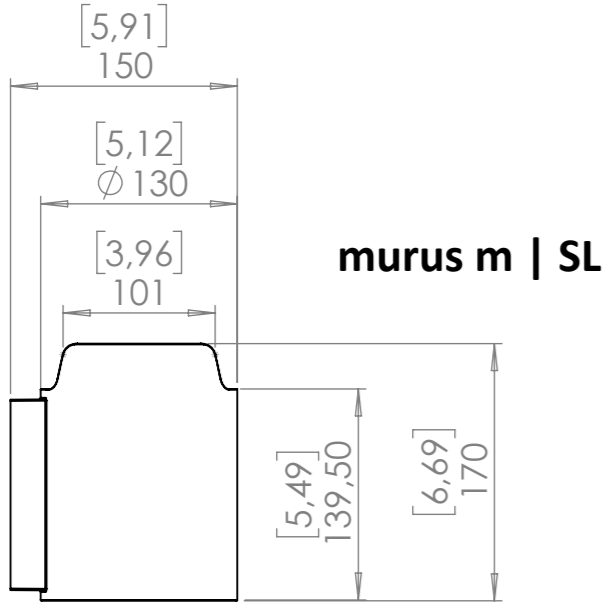

8 7 6 5 4 3 2 1

F
E
D
C
B
A

Hinweis:
Leuchte kann nach oben wie auch nach unten ausgerichtet,
montiert werden.
Notice:
Luminaire can be mounted facing up as well as down.

Lindberghstrasse 15
86343 Königsbrunn

Tel.: +49 8231 95787 0
info@biontechnologies.com
www.biontechnologies.com

| | |
|---|---------------|
| Description | murus m |
| Date/Revision | 19.03.2025/01 |
| Scale | 1:2 |
| Dimensions are in millimeters [inch] All product specifications are subject to change without prior notice. | |