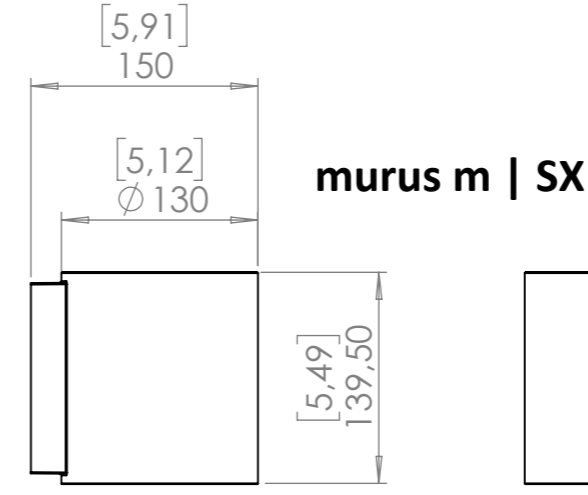

8 7 6 5 4 3 2 1

F
E
D
C
B
A

Hinweis:
Leuchte kann nach oben wie auch nach unten ausgerichtet,
montiert werden.
Notice:
Luminaire can be mounted facing up as well as down.

Lindberghstrasse 15
86343 Königsbrunn

Tel.: +49 8231 95787 0
info@biontechnologies.com
www.biontechnologies.com

| | |
|---|---------------|
| Description | murus m |
| Date/Revision | 19.03.2025/01 |
| Scale | 1:2 |
| Dimensions are in millimeters [inch] All product specifications are subject to change without prior notice. | |