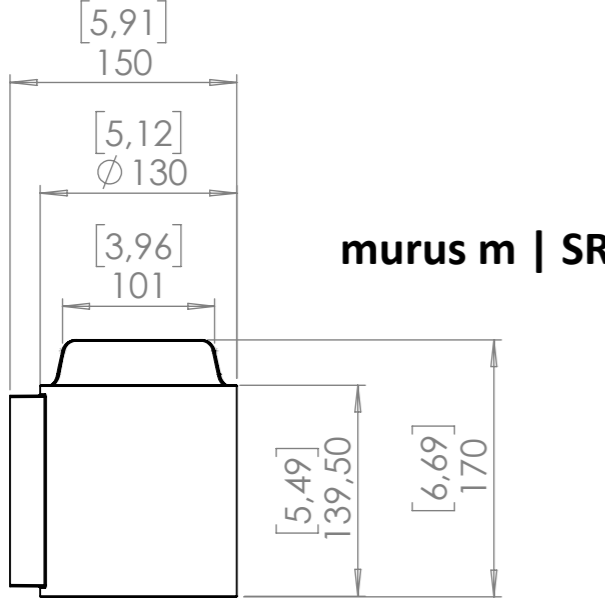

8 7 6 5 4 3 2 1

F
E
D
C
B
A

Hinweis:
Leuchte kann nach oben wie auch nach unten ausgerichtet,
montiert werden.
Notice:
Luminaire can be mounted facing up as well as down.

Lindberghstrasse 15
86343 Königsbrunn

Tel.: +49 8231 95787 0
info@biontechnologies.com
www.biontechnologies.com

| | |
|---|---------------|
| Description | murus m |
| Date/Revision | 19.03.2025/01 |
| Scale | 1:2 |
| Dimensions are in millimeters [inch] All product specifications are subject to change without prior notice. | |