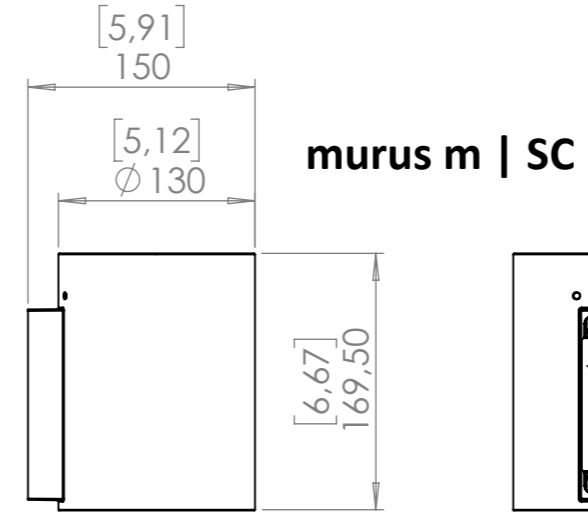

8 7 6 5 4 3 2 1

F
E
D
C
B
A

Hinweis:
Leuchte kann nach oben wie auch nach unten ausgerichtet,
montiert werden.
Notice:
Luminaire can be mounted facing up as well as down.

Lindberghstrasse 15
86343 Königsbrunn

Tel.: +49 8231 95787 0
info@biontechnologies.com
www.biontechnologies.com

| | |
|---|---------------|
| Description | murus m |
| Date/Revision | 19.03.2025/01 |
| Scale | 1:2 |
| Dimensions are in millimeters [inch] All product specifications are subject to change without prior notice. | |