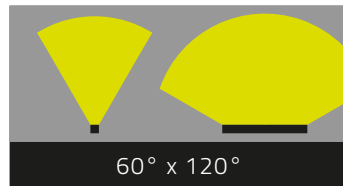

Abstrahlwinkel

Konfigurator

1
2
3
4

Produktschlüssel: TAN-XHP - _____ - _____ - _____ - _____ -Y04

1 Lichtfarbe

2 Abmessungen

3 Abstrahlwinkel

310	310 mm / 12.20 in
615	615 mm / 24.21 in
920	920 mm / 36.22 in
1225	1225 mm / 48.23 in
1530	1530 mm / 60.24 in
1835	1835 mm / 72.24 in

30X120 (F)	30° x 120° frost
60X120 (F)	60° x 120° frost
90X120 (F)	90° x 120° frost
120X12 O(C)	120° x 120° klar
120X12 O(F)	120° x 120° frost
120X12 O(W)	120° x 120° weiß
SQR(W)	186° x 100° weiß

4 Befestigung

K0	Halteklammerset 0°
K15	Halteklammerset 15°
K30	Halteklammerset 30°
K45	Halteklammerset 45°
K60	Halteklammerset 60°
KADJ	Friktionsscharnier