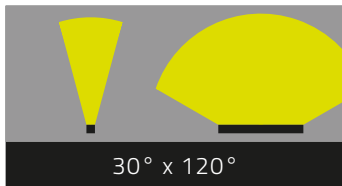

Abstrahlwinkel

Konfigurator

1
2
3
4

Produktschlüssel: TAN-XHP - _____ - _____ - _____ - _____ -Y04

1 Lichtfarbe

2 Abmessungen

3 Abstrahlwinkel

310	310 mm / 12.20 in
615	615 mm / 24.21 in
920	920 mm / 36.22 in
1225	1225 mm / 48.23 in
1530	1530 mm / 60.24 in
1835	1835 mm / 72.24 in

30X120 (F)	30° x 120° frost
60X120 (F)	60° x 120° frost
90X120 (F)	90° x 120° frost
120X12 O(C)	120° x 120° klar
120X12 O(F)	120° x 120° frost
120X12 O(W)	120° x 120° weiß
SQR(W)	186° x 100° weiß

4 Befestigung

K0	Halteklammerset 0°
K15	Halteklammerset 15°
K30	Halteklammerset 30°
K45	Halteklammerset 45°
K60	Halteklammerset 60°
KADJ	Friktionsscharnier