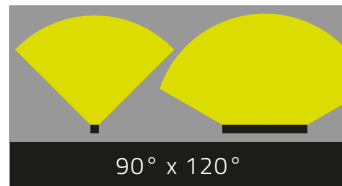

Abstrahlwinkel

Konfigurator

1
2
3
4

Produktschlüssel: TAN-XHP - _____ - _____ - _____ - _____ -Y04

1 Lichtfarbe

2 Abmessungen

3 Abstrahlwinkel

310	310 mm / 12.20 in
615	615 mm / 24.21 in
920	920 mm / 36.22 in
1225	1225 mm / 48.23 in
1530	1530 mm / 60.24 in
1835	1835 mm / 72.24 in

30X120 (F)	30° x 120° frost
60X120 (F)	60° x 120° frost
90X120 (F)	90° x 120° frost
120X12 O(C)	120° x 120° klar
120X12 O(F)	120° x 120° frost
120X12 O(W)	120° x 120° weiß
SQR(W)	186° x 100° weiß

4 Befestigung

K0	Halteklammerset 0°
K15	Halteklammerset 15°
K30	Halteklammerset 30°
K45	Halteklammerset 45°
K60	Halteklammerset 60°
KADJ	Friktionsscharnier