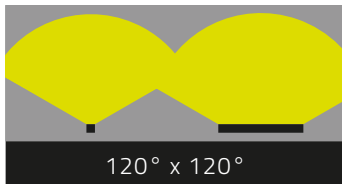

Abstrahlwinkel

Konfigurator

1
2
3
4

Produktschlüssel: TAN-XHP - _____ - _____ - _____ - _____ -Y04

1 Lichtfarbe

2 Abmessungen

3 Abstrahlwinkel

310	310 mm / 12.20 in
615	615 mm / 24.21 in
920	920 mm / 36.22 in
1225	1225 mm / 48.23 in
1530	1530 mm / 60.24 in
1835	1835 mm / 72.24 in

30X120 (F)	30° x 120° frost
60X120 (F)	60° x 120° frost
90X120 (F)	90° x 120° frost
120X12 O(C)	120° x 120° klar
120X12 O(F)	120° x 120° frost
120X12 O(W)	120° x 120° weiß
SQR(W)	186° x 100° weiß

4 Befestigung

K0	Halteklammerset 0°
K15	Halteklammerset 15°
K30	Halteklammerset 30°
K45	Halteklammerset 45°
K60	Halteklammerset 60°
KADJ	Friktionsscharnier