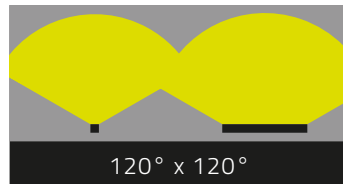

Abstrahlwinkel

Konfigurator

1
2
3
4

Produktschlüssel: TAN-XHP - _____ - _____ - _____ - _____ -Y04

1 Lichtfarbe

2 Abmessungen

3 Abstrahlwinkel

310	310 mm / 12.20 in
615	615 mm / 24.21 in
920	920 mm / 36.22 in
1225	1225 mm / 48.23 in
1530	1530 mm / 60.24 in
1835	1835 mm / 72.24 in

30X120 (F)	30° x 120° frost
60X120 (F)	60° x 120° frost
90X120 (F)	90° x 120° frost
120X12 O(C)	120° x 120° klar
120X12 O(F)	120° x 120° frost
120X12 O(W)	120° x 120° weiß
SQR(W)	186° x 100° weiß

4 Befestigung

K0	Halteklammerset 0°
K15	Halteklammerset 15°
K30	Halteklammerset 30°
K45	Halteklammerset 45°
K60	Halteklammerset 60°
KADJ	Friktionsscharnier